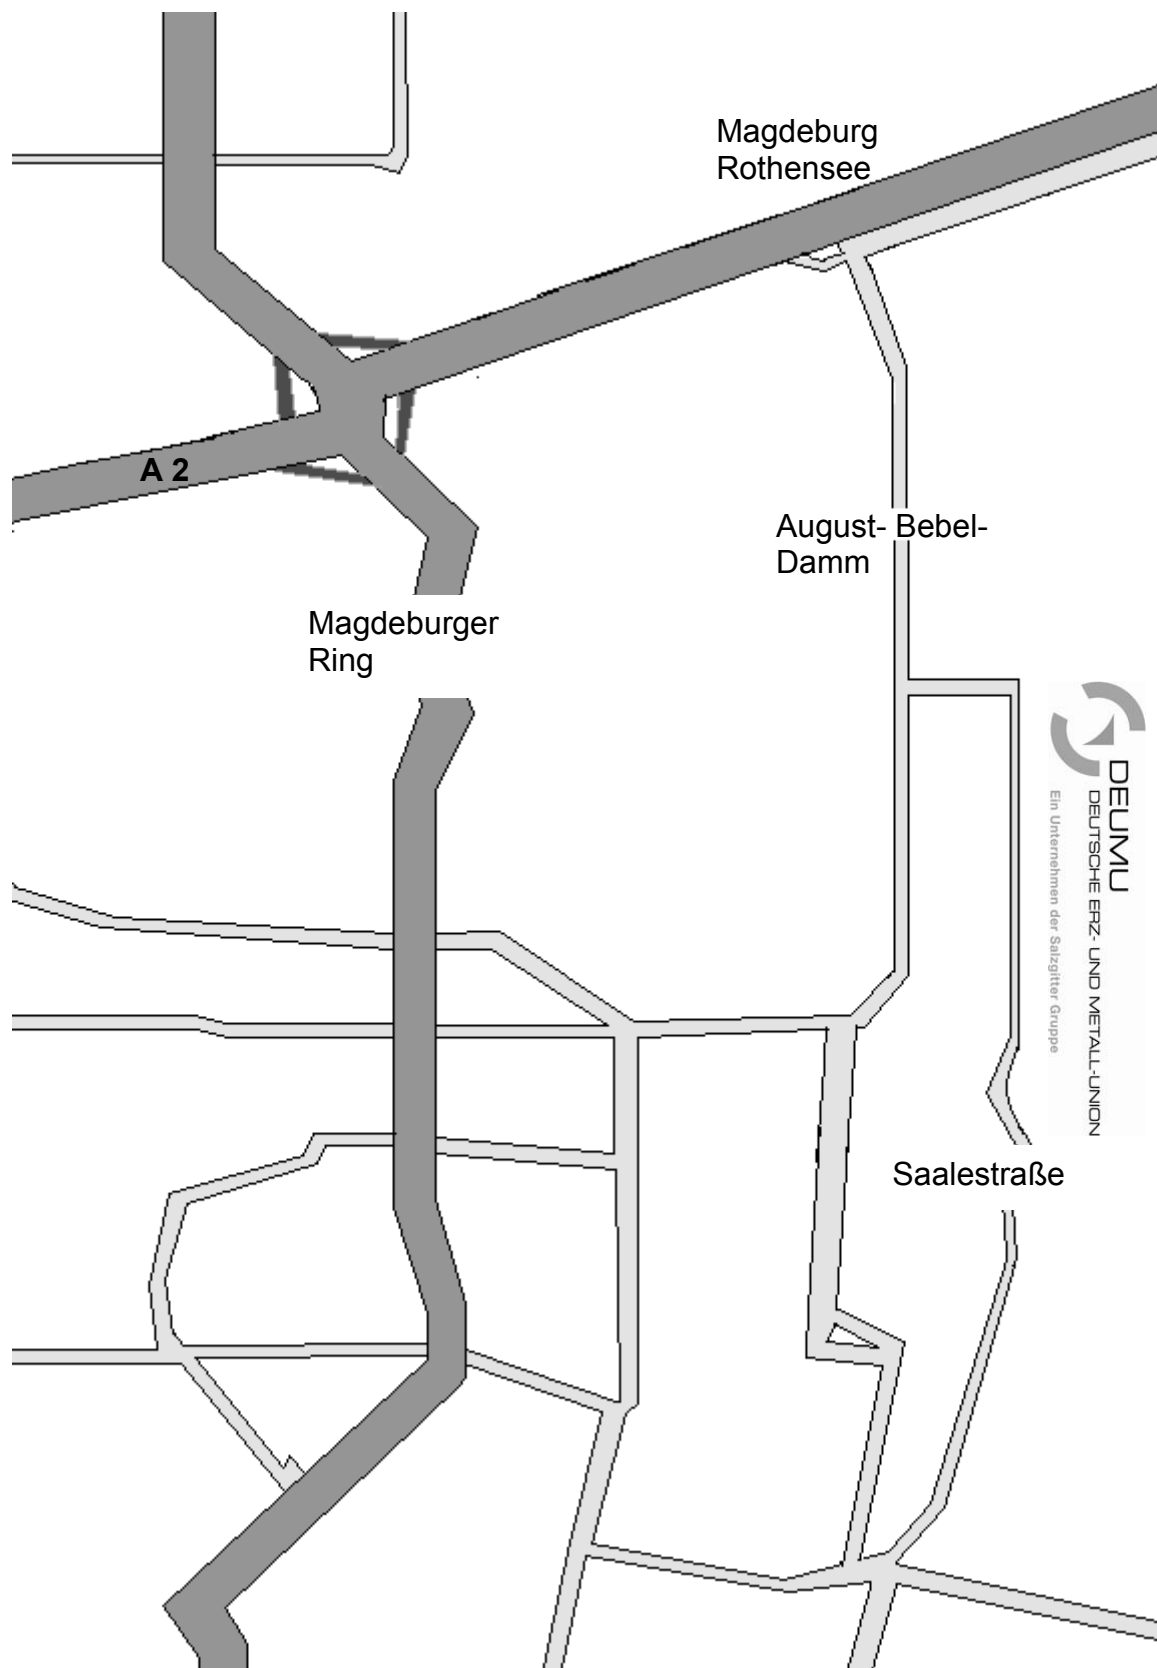

Wegbeschreibung zur DEUMU in Magdeburg

DEUMU Deutsche Erz- und Metall-Union GmbH
Saalestraße 20
39126 Magdeburg

Tel.: + 49 391 / 50 21 12

Fax: + 49 391 / 50 21 13

- Verlassen Sie die Autobahn A2 an der Ausfahrt Rothensee.
- Biegen Sie rechts ab auf den August-Bebel-Damm.
- Fahren Sie stadteinwärts bis zur Ampelkreuzung Korbweder und biegen Sie dort links ab.
- Nach etwa 300 m biegen sie rechts ab in die Saalestraße.
- Auf der linken Seite befindet sich nach etwa 200 m in Höhe des 2. gelben Getreidesilos auf dem Hof ein Flachbau: unsere Verwaltung

Magdeburg
Rothensee

A 2

August-Bebel-
Damm

Magdeburger
Ring

DEUMU
DEUTSCHE ERZ- UND METALL-UNION
Ein Unternehmen der Salzgitter Gruppe

Saalestraße